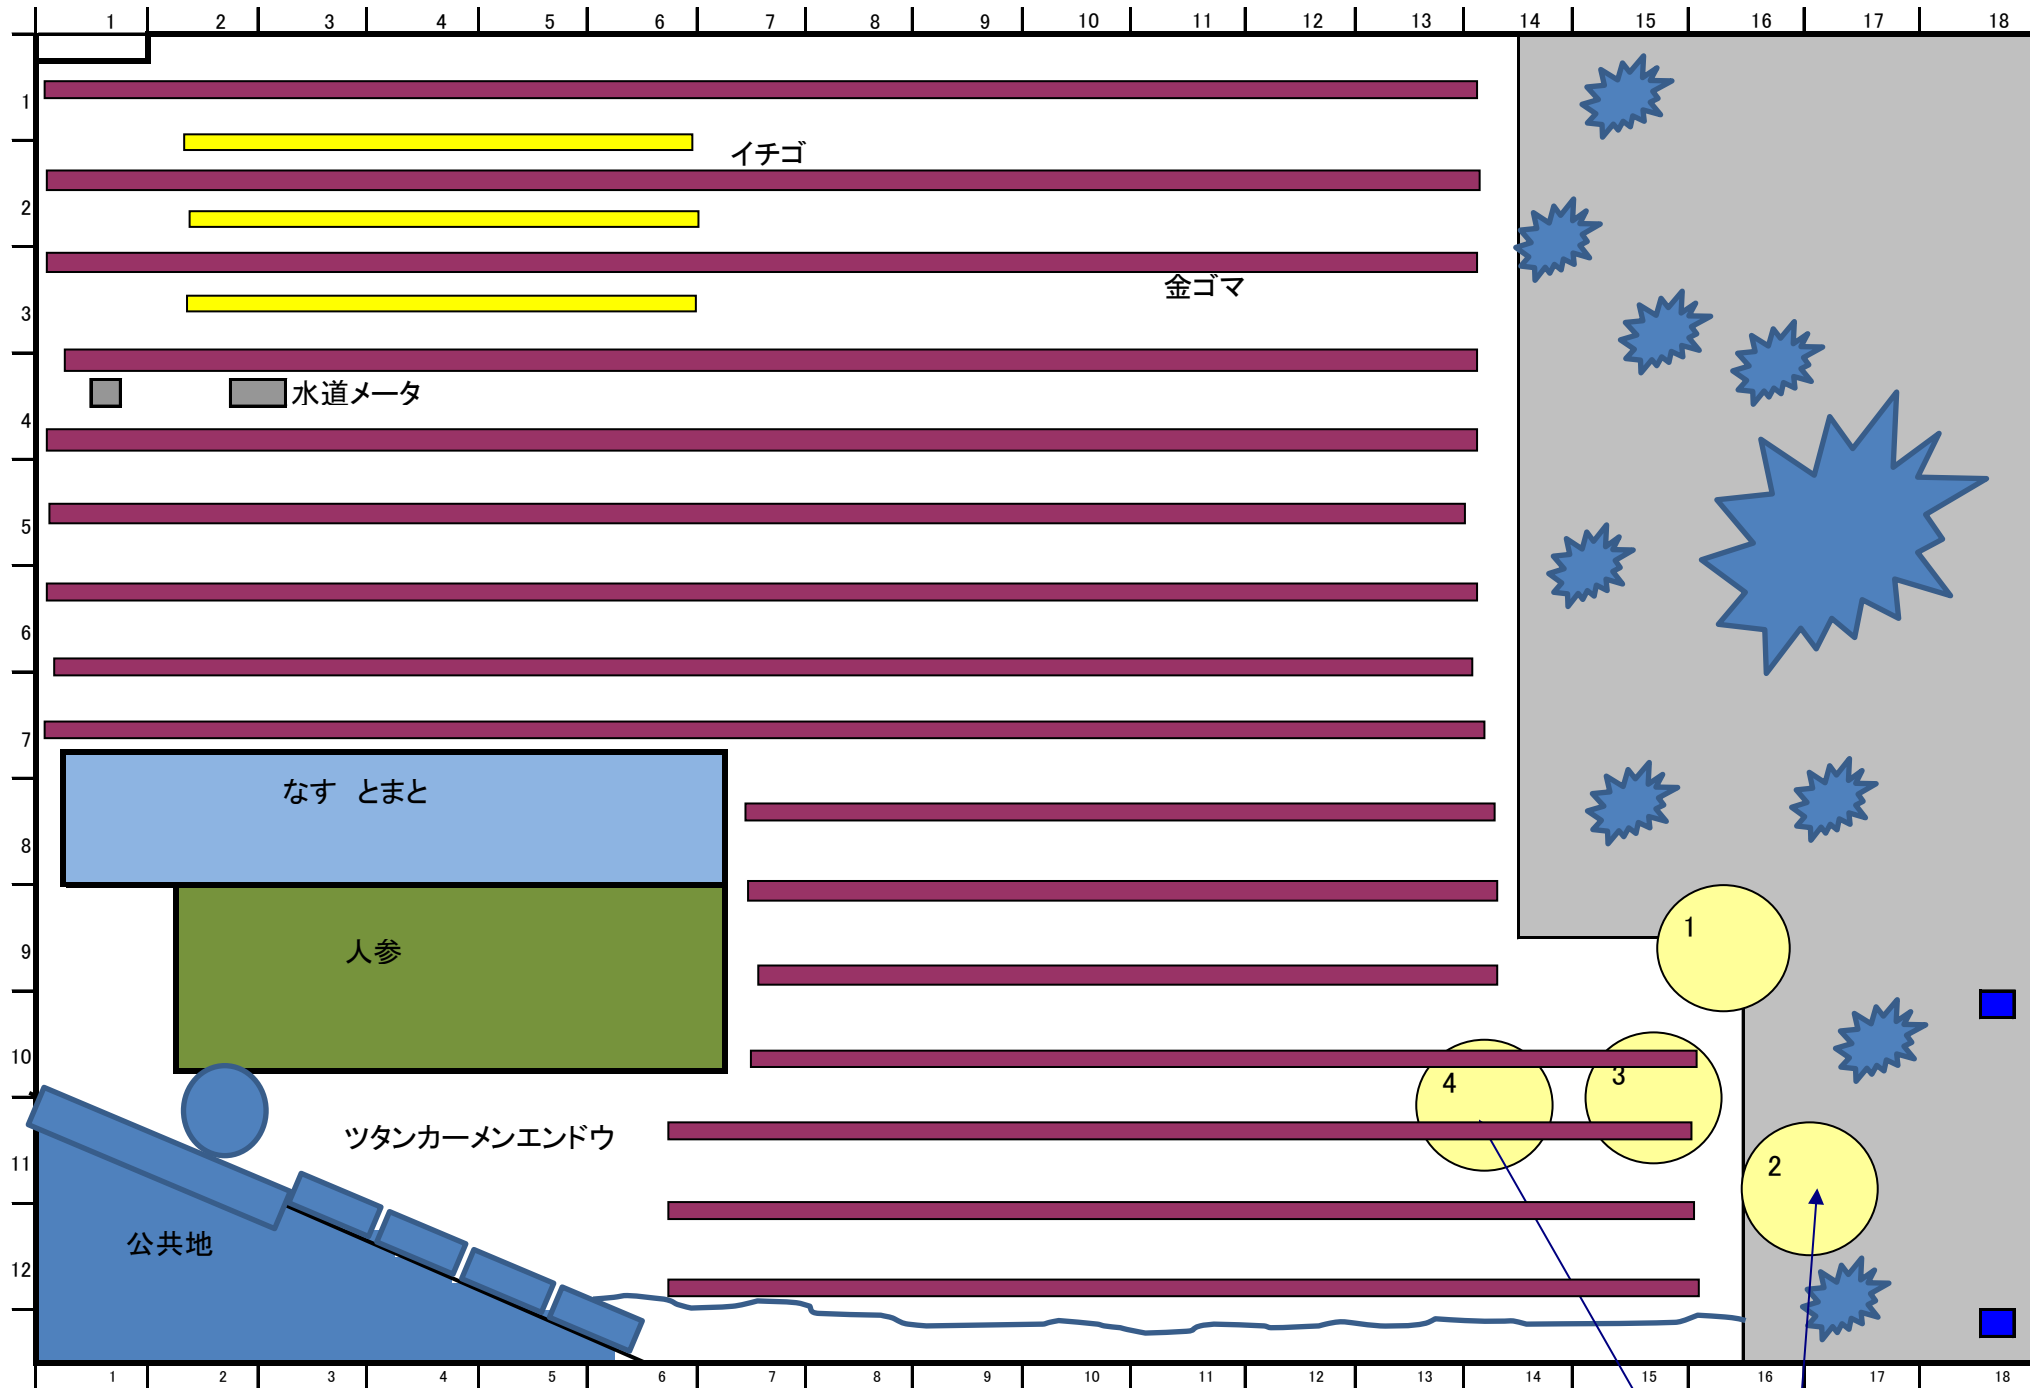

No.2契約地 久喜の土地

2013.3.26

2013.5.30

2015.3.15

土地面積: 全体214m<sup>2</sup>  
畑地可能面積: 133m<sup>2</sup> + 8m<sup>2</sup> = 140m<sup>2</sup>

2013.3.26  長ネギ(庭より移植)  
予定表

 イチゴ

 小松菜 6月15日種まき

 にんじん種まき(3月16日)

堆肥穴